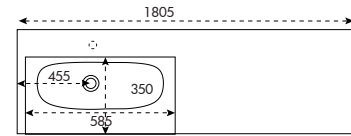

VAS-CINEA1000M
VAS-CINEA1000B
VAS-CIN1000M-NP
VAS-CIN1000B-NP

VAS-CINEA1200M-SC
VAS-CINEA1200B-SC
VAS-CIN1200M-SCNP
VAS-CIN1200B-SCNP

Plan simple vasque excentrée

Disponible en 3 dimensions :
L1200, L1400 et L1800 mm

VAS-CINEA1800M-CG
VAS-CINEA1800B-CG
VAS-CIN1800M-CGNP
VAS-CIN1800B-CGNP

Plan double vasque

Disponible en 2 dimensions :
L1200 et L1400 mm

VAS-CINEA1200M-DV
VAS-CINEA1200B-DV
VAS-CIN1200M-DVNP
VAS-CIN1200B-DVNP