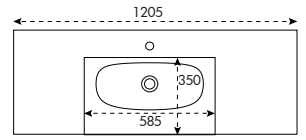

Avec trop-plein - Livrée sans bonde
Finition blanc mat (M) ou blanc brillant (B)
Prépercé pour accueillir une robinetterie
monotrou ou non prépercé (NP)

Profondeur de cuve

Plan simple vasque

Disponible en 6 dimensions :
L600, L700, L800, L900, L1000
et L1200 mm

VAS-CINEA600M
VAS-CINEA600B
VAS-CIN600M-NP
VAS-CIN600B-NP

VAS-CINEA700M
VAS-CINEA700B
VAS-CIN700M-NP
VAS-CIN700B-NP

VAS-CINEA800M
VAS-CINEA800B
VAS-CIN800M-NP
VAS-CIN800B-NP

VAS-CINEA900M
VAS-CINEA900B
VAS-CIN900M-NP
VAS-CIN900B-NP

VAS-CINEA1000M
VAS-CINEA1000B
VAS-CIN1000M-NP
VAS-CIN1000B-NP

VAS-CINEA1200M-SC
VAS-CINEA1200B-SC
VAS-CIN1200M-SCNP
VAS-CIN1200B-SCNP

Plan simple vasque excentrée

Disponible en 3 dimensions :
L1200, L1400 et L1800 mm

VAS-CINEA1800M-CG
VAS-CINEA1800B-CG
VAS-CIN1800M-CGNP
VAS-CIN1800B-CGNP

Plan double vasque

Disponible en 2 dimensions :
L1200 et L1400 mm

VAS-CINEA1200M-DV
VAS-CINEA1200B-DV
VAS-CIN1200M-DVNP
VAS-CIN1200B-DVNP