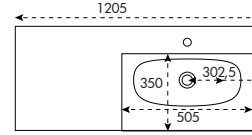

VAS-CINEA1200M-CD
VAS-CINEA1200B-CD
VAS-CIN1200M-CDNP
VAS-CIN1200B-CDNP