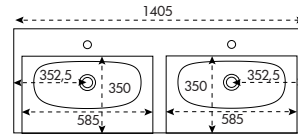

VAS-CINEA1000M
VAS-CINEA1000B
VAS-CIN1000M-NP
VAS-CIN1000B-NP

VAS-CINEA1200M-SC
VAS-CINEA1200B-SC
VAS-CIN1200M-SCNP
VAS-CIN1200B-SCNP

Plan simple vasque excentrée

Disponible en 3 dimensions :
L1200, L1400 et L1800 mm

VAS-CINEA1800M-CG
VAS-CINEA1800B-CG
VAS-CIN1800M-CGNP
VAS-CIN1800B-CGNP

Plan double vasque

Disponible en 2 dimensions :
L1200 et L1400 mm

VAS-CINEA1200M-DV
VAS-CINEA1200B-DV
VAS-CIN1200M-DVNP
VAS-CIN1200B-DVNP