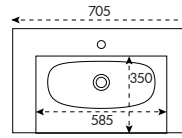

VAS-CINEA700M
VAS-CINEA700B
VAS-CIN700M-NP
VAS-CIN700B-NP