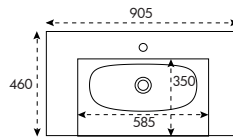

VAS-CINEA900M
VAS-CINEA900B
VAS-CIN900M-NP
VAS-CIN900B-NP