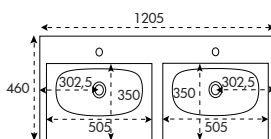

VAS-CINEA1000M
VAS-CINEA1000B
VAS-CIN1000M-NP
VAS-CIN1000B-NP

VAS-CINEA1200M-SC
VAS-CINEA1200B-SC
VAS-CIN1200M-SCNP
VAS-CIN1200B-SCNP

Plan simple vasque excentrée

Disponible en 3 dimensions :
L1200, L1400 et L1800 mm

VAS-CINEA1200M-CG
VAS-CINEA1200B-CG
VAS-CIN1200M-CGNP
VAS-CIN1200B-CGNP

VAS-CINEA1200M-CD
VAS-CINEA1200B-CD
VAS-CIN1200M-CDNP
VAS-CIN1200B-CDNP

VAS-CINEA1400M-CG
VAS-CINEA1400B-CG
VAS-CIN1400M-CGNP
VAS-CIN1400B-CGNP

VAS-CINEA1800M-CG
VAS-CINEA1800B-CG
VAS-CIN1800M-CGNP
VAS-CIN1800B-CGNP

Plan double vasque

Disponible en 2 dimensions :
L1200 et L1400 mm

VAS-CINEA1200M-DV
VAS-CINEA1200B-DV
VAS-CIN1200M-DVNP
VAS-CIN1200B-DVNP