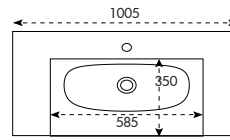

Avec trop-plein - Livrée sans bonde
Finition blanc mat (M) ou blanc brillant (B)
Prépercé pour accueillir une robinetterie
monotrou ou non prépercé (NP)

Profondeur de cuve

Plan simple vasque

Disponible en 6 dimensions :
L600, L700, L800, L900, L1000
et L1200 mm

VAS-CINEA600M
VAS-CINEA600B
VAS-CIN600M-NP
VAS-CIN600B-NP

VAS-CINEA700M
VAS-CINEA700B
VAS-CIN700M-NP
VAS-CIN700B-NP

VAS-CINEA800M
VAS-CINEA800B
VAS-CIN800M-NP
VAS-CIN800B-NP

VAS-CINEA900M
VAS-CINEA900B
VAS-CIN900M-NP
VAS-CIN900B-NP

VAS-CINEA1000M
VAS-CINEA1000B
VAS-CIN1000M-NP
VAS-CIN1000B-NP

VAS-CINEA1200M-SC
VAS-CINEA1200B-SC
VAS-CIN1200M-SCNP
VAS-CIN1200B-SCNP

Plan simple vasque excentrée

Disponible en 3 dimensions :
L1200, L1400 et L1800 mm

VAS-CINEA1800M-CG
VAS-CINEA1800B-CG
VAS-CIN1800M-CGNP
VAS-CIN1800B-CGNP

Plan double vasque

Disponible en 2 dimensions :
L1200 et L1400 mm

VAS-CINEA1200M-DV
VAS-CINEA1200B-DV
VAS-CIN1200M-DVNP
VAS-CIN1200B-DVNP