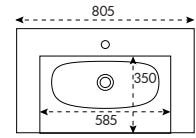

VAS-CINEA800M
VAS-CINEA800B
VAS-CIN800M-NP
VAS-CIN800B-NP