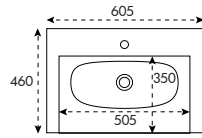

FORMULAIRE
À COMPLÉTER
EN FIN DE
CATALOGUE

Nos plans vasques en MineralMarmo®, blancs mats ou brillants, d'une épaisseur de 15 mm sont disponibles en plusieurs dimensions standards, ils peuvent aussi être fabriqués sur-mesure sous un délai de 7/8 semaines.

Avec trop-plein - Livrée sans bonde
Finition blanc mat (M) ou blanc brillant (B)
Prépercé pour accueillir une robinetterie
monotrou ou non prépercé (NP)

Profondeur de cuve

Plan simple vasque

Disponible en 6 dimensions :
L600, L700, L800, L900, L1000
et L1200 mm

VAS-CINEA1000M
VAS-CINEA1000B
VAS-CIN1000M-NP
VAS-CIN1000B-NP

VAS-CINEA1200M-SC
VAS-CINEA1200B-SC
VAS-CIN1200M-SCNP
VAS-CIN1200B-SCNP

Plan simple vasque excentrée

Disponible en 3 dimensions :
L1200, L1400 et L1800 mm

VAS-CINEA1800M-CG
VAS-CINEA1800B-CG
VAS-CIN1800M-CGNP
VAS-CIN1800B-CGNP

Plan double vasque

Disponible en 2 dimensions :
L1200 et L1400 mm

VAS-CINEA1200M-DV
VAS-CINEA1200B-DV
VAS-CIN1200M-DVNP
VAS-CIN1200B-DVNP