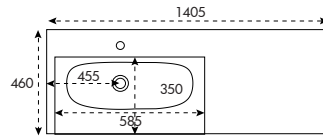

VAS-CINEA1400M-CG
VAS-CINEA1400B-CG
VAS-CIN1400M-CGNP
VAS-CIN1400B-CGNP