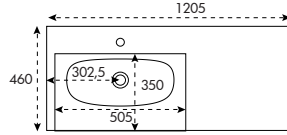

VAS-CINEA1000M
VAS-CINEA1000B
VAS-CIN1000M-NP
VAS-CIN1000B-NP

VAS-CINEA1200M-SC
VAS-CINEA1200B-SC
VAS-CIN1200M-SCNP
VAS-CIN1200B-SCNP

Plan simple vasque excentrée

Disponible en 3 dimensions :
L1200, L1400 et L1800 mm

VAS-CINEA1800M-CG
VAS-CINEA1800B-CG
VAS-CIN1800M-CGNP
VAS-CIN1800B-CGNP

Plan double vasque

Disponible en 2 dimensions :
L1200 et L1400 mm

VAS-CINEA1200M-DV
VAS-CINEA1200B-DV
VAS-CIN1200M-DVNP
VAS-CIN1200B-DVNP