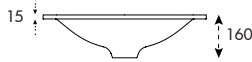

FORMULAIRE
À COMPLÉTER
EN FIN DE
CATALOGUE

Nos plans vasques en MineralMarmo®, blancs mats ou brillants, d'une épaisseur de 15 mm sont disponibles en plusieurs dimensions standards, ils peuvent aussi être fabriqués sur-mesure sous un délai de 7/8 semaines.

Avec trop-plein - Livrée sans bonde
Finition blanc mat (M) ou blanc brillant (B)
Prépercé pour accueillir une robinetterie
monotrou ou non prépercé (NP)

Profondeur de cuve

Plan simple vasque

Disponible en 6 dimensions :
L600, L700, L800, L900, L1000
et L1200 mm

VAS-CINEA1000M
VAS-CINEA1000B
VAS-CIN1000M-NP
VAS-CIN1000B-NP

VAS-CINEA1200M-SC
VAS-CINEA1200B-SC
VAS-CIN1200M-SCNP
VAS-CIN1200B-SCNP

Plan simple vasque excentrée

Disponible en 3 dimensions :
L1200, L1400 et L1800 mm